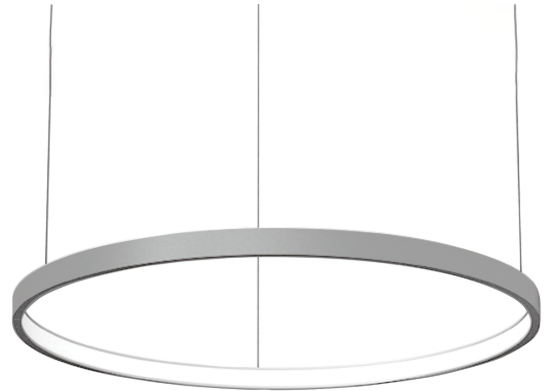

### Modern pendelarmatuur, minimalistisch design, ultra dun.

Leverbaar in 4 afmetingen, van 700 tot 1500 mm.

#### Lichtbundel naar binnen gericht.

Aluminium huis.

Opaal PMMA diffuser.

Staaldraadophanging 1,5 m met draadverstelbussen (quick-adjust).

Plafondkap met driver.

Product naam	COL.3
Kleur	Aluminium RAL9006
Dimbaar	DALI
Vermogen	40W
Lumen	4150 lm
Lm/W	104
Kleurtemperatuur	3000K
CRI	>80
UGR	<25
Klasse	Klasse I
IP	IP40
Levensduur LED	60.000 uur (L80/B10)
Omgevingstemperatuur	-25°C tot 35°C
Diameter	1163 mm
Hoogte	52 mm
Sensor	Nee
Voeding	230V
Binnen/Buiten	Binnen