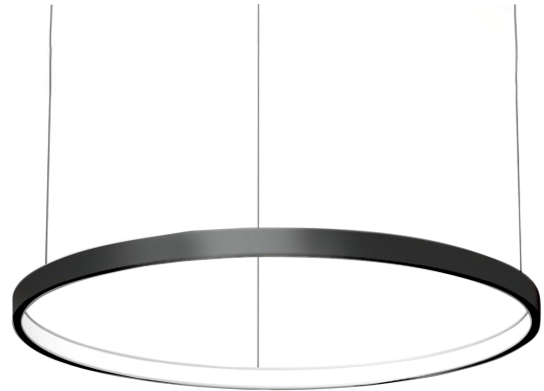

COL.3313.35

Modern pendelarmatuur, minimalistisch design, ultra dun.

Leverbaar in 4 afmetingen, van 700 tot 1500 mm.

Lichtbundel naar binnen gericht.

Aluminium huis.

Opaal PMMA diffuser.

Staaldraadophanging 1,5 m met draadverstelbussen (quick-adjust).

Plafondkap met driver.

Product naam	COL.3
Kleur	Zwart RAL9005
Dimbaar	DALI
Vermogen	40W
Lumen	4150 lm
Lm/W	104
Kleurtemperatuur	3000K
CRI	>80
UGR	<25
Klasse	Klasse I
IP	IP40
Levensduur LED	60.000 uur (L80/B10)
Omgevingstemperatuur	-25°C tot 35°C
Diameter	1163 mm
Hoogte	52 mm
Sensor	Nee
Voeding	230V
Binnen/Buiten	Binnen