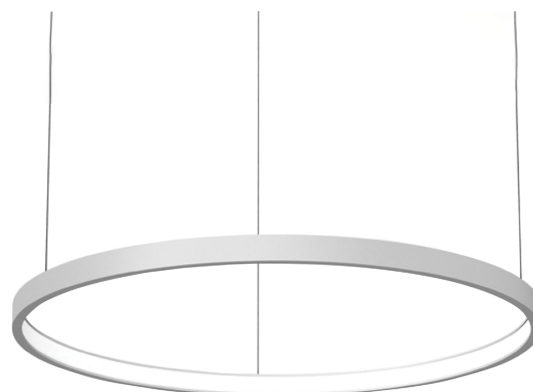

COL.3320.15

Modern pendelarmatuur, minimalistisch design, ultra dun.

Leverbaar in 4 afmetingen, van 700 tot 1500 mm.

Lichtbundel naar binnen gericht.

Aluminium huis.

Opaal PMMA diffuser.

Staaldraadophanging 1,5 m met draadverstelbussen (quick-adjust).

Plafondkap met driver.

Product naam	COL.3
Kleur	Wit RAL9003
Dimbaar	Niet dimbaar
Vermogen	40W
Lumen	4400 lm
Lm/W	110
Kleurtemperatuur	4000K
CRI	>80
UGR	<25
Klasse	Klasse I
IP	IP40
Levensduur LED	60.000 uur (L80/B10)
Omgevingstemperatuur	-25°C tot 35°C
Diameter	1163 mm
Hoogte	52 mm
Sensor	Nee
Voeding	230V
Binnen/Buiten	Binnen