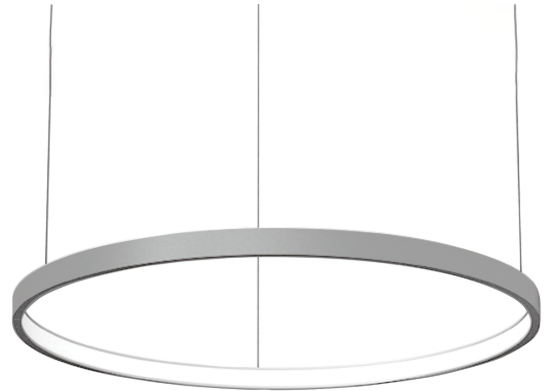

COL.3320.25

Modern pendelarmatuur, minimalistisch design, ultra dun.

Leverbaar in 4 afmetingen, van 700 tot 1500 mm.

Lichtbundel naar binnen gericht.

Aluminium huis.

Opaal PMMA diffuser.

Staaldraadophanging 1,5 m met draadverstelbussen (quick-adjust).

Plafondkap met driver.

Product naam	COL.3
Kleur	Aluminium RAL9006
Dimbaar	Niet dimbaar
Vermogen	40W
Lumen	4400 lm
Lm/W	110
Kleurtemperatuur	4000K
CRI	>80
UGR	<25
Klasse	Klasse I
IP	IP40
Levensduur LED	60.000 uur (L80/B10)
Omgevingstemperatuur	-25°C tot 35°C
Diameter	1163 mm
Hoogte	52 mm
Sensor	Nee
Voeding	230V
Binnen/Buiten	Binnen