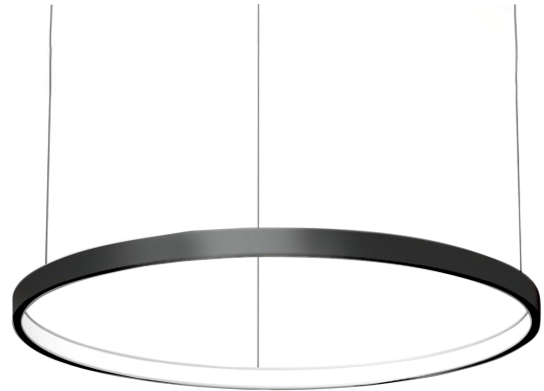

COL.3320.35

Modern pendelarmatuur, minimalistisch design, ultra dun.

Leverbaar in 4 afmetingen, van 700 tot 1500 mm.

Lichtbundel naar binnen gericht.

Aluminium huis.

Opaal PMMA diffuser.

Staaldraadophanging 1,5 m met draadverstelbussen (quick-adjust).

Plafondkap met driver.

Product naam	COL.3
Kleur	Zwart RAL9005
Dimbaar	Niet dimbaar
Vermogen	40W
Lumen	4400 lm
Lm/W	110
Kleurtemperatuur	4000K
CRI	>80
UGR	<25
Klasse	Klasse I
IP	IP40
Levensduur LED	60.000 uur (L80/B10)
Omgevingstemperatuur	-25°C tot 35°C
Diameter	1163 mm
Hoogte	52 mm
Sensor	Nee
Voeding	230V
Binnen/Buiten	Binnen