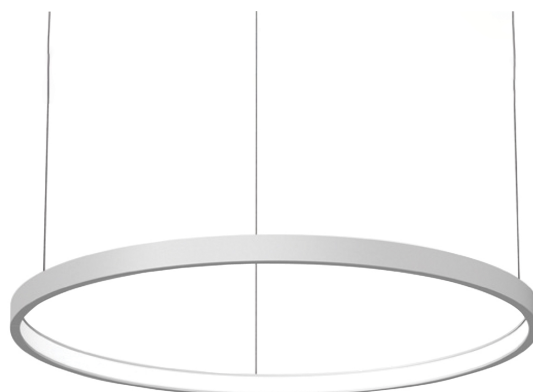

COL.3323.15

Modern pendelarmatuur, minimalistisch design, ultra dun.

Leverbaar in 4 afmetingen, van 700 tot 1500 mm.

Lichtbundel naar binnen gericht.

Aluminium huis.

Opaal PMMA diffuser.

Staaldraadophanging 1,5 m met draadverstelbussen (quick-adjust).

Plafondkap met driver.

Product naam	COL.3
Kleur	Wit RAL9003
Dimbaar	DALI
Vermogen	40W
Lumen	4400 lm
Lm/W	110
Kleurtemperatuur	4000K
CRI	>80
UGR	<25
Klasse	Klasse I
IP	IP40
Levensduur LED	60.000 uur (L80/B10)
Omgevingstemperatuur	-25°C tot 35°C
Diameter	1163 mm
Hoogte	52 mm
Sensor	Nee
Voeding	230V
Binnen/Buiten	Binnen