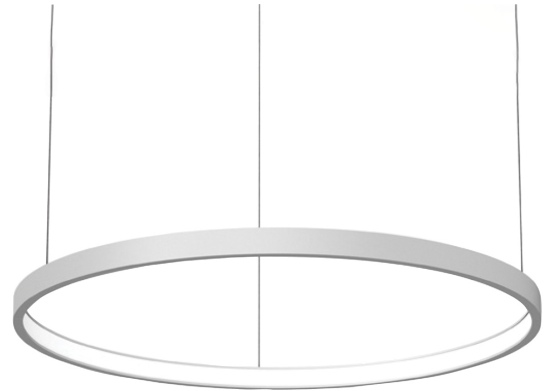

COL.3323.15

Modern pendelarmatuur, minimalistisch design, ultra dun.

Leverbaar in 4 afmetingen, van 700 tot 1500 mm.

Lichtbundel naar binnen gericht.

Aluminium huis.

Opaal PMMA diffuser.

Staaldraadophanging 1,5 m met draadverstelbussen (quick-adjust).

Plafondkap met driver.

Product naam	COL.3
Kleur	Wit RAL9003
Dimbaar	DALI
Vermogen	40W
Lumen	4400 lm
Lm/W	110
Kleurtemperatuur	4000K
CRI	>80
UGR	<25
Klasse	Klasse I
IP	IP40
Levensduur LED	60.000 uur (L80/B10)
Omgevingstemperatuur	-25°C tot 35°C
Diameter	1163 mm
Hoogte	52 mm
Sensor	Nee
Voeding	230V
Binnen/Buiten	Binnen