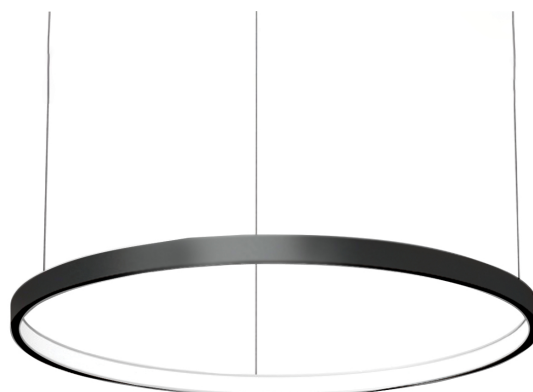

COL.3323.35

Modern pendelarmatuur, minimalistisch design, ultra dun.

Leverbaar in 4 afmetingen, van 700 tot 1500 mm.

Lichtbundel naar binnen gericht.

Aluminium huis.

Opaal PMMA diffuser.

Staaldraadophanging 1,5 m met draadverstelbussen (quick-adjust).

Plafondkap met driver.

Product naam	COL.3
Kleur	Zwart RAL9005
Dimbaar	DALI
Vermogen	40W
Lumen	4400 lm
Lm/W	110
Kleurtemperatuur	4000K
CRI	>80
UGR	<25
Klasse	Klasse I
IP	IP40
Levensduur LED	60.000 uur (L80/B10)
Omgevingstemperatuur	-25°C tot 35°C
Diameter	1163 mm
Hoogte	52 mm
Sensor	Nee
Voeding	230V
Binnen/Buiten	Binnen