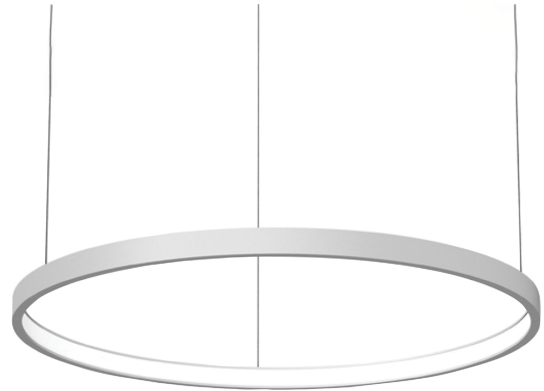

### Modern pendelarmatuur, minimalistisch design, ultra dun.

Leverbaar in 4 afmetingen, van 700 tot 1500 mm.

**Lichtbundel naar binnen gericht.**

Aluminium huis.

Opaal PMMA diffuser.

Staaldraadophanging 1,5 m met draadverstelbussen (quick-adjust).

Plafondkap met driver.

Product naam	COL.3
Kleur	Wit RAL9003
Dimbaar	Niet dimbaar
Vermogen	50W
Lumen	4900 lm
Lm/W	98
Kleurtemperatuur	3000K
CRI	>80
UGR	<25
Klasse	Klasse I
IP	IP40
Levensduur LED	60.000 uur (L80/B10)
Omgevingstemperatuur	-25°C tot 35°C
Diameter	1163 mm
Hoogte	52 mm
Sensor	Nee
Voeding	230V
Binnen/Buiten	Binnen