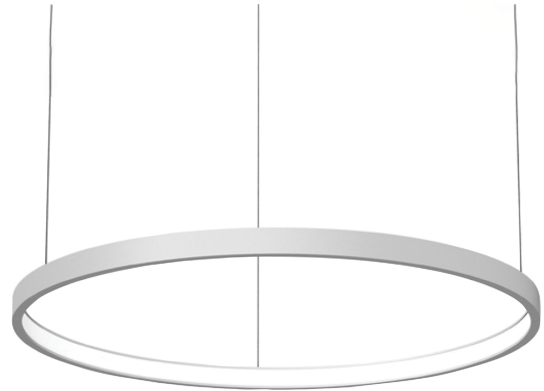

COL.3340.15

Modern pendelarmatuur, minimalistisch design, ultra dun.

Leverbaar in 4 afmetingen, van 700 tot 1500 mm.

Lichtbundel naar binnen gericht.

Aluminium huis.

Opaal PMMA diffuser.

Staaldraadophanging 1,5 m met draadverstelbussen (quick-adjust).

Plafondkap met driver.