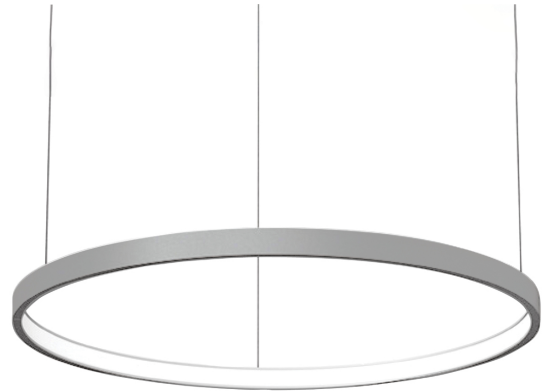

**COL.3340.25**

**Modern pendelarmatuur, minimalistisch design, ultra dun.**

Leverbaar in 4 afmetingen, van 700 tot 1500 mm.

**Lichtbundel naar binnen gericht.**

Aluminium huis.

Opaal PMMA diffuser.

Staaldraadophanging 1,5 m met draadverstelbussen (quick-adjust).

Plafondkap met driver.

Product naam	COL.3
Kleur	Aluminium RAL9006
Dimbaar	Niet dimbaar
Vermogen	50W
Lumen	4900 lm
Lm/W	98
Kleurtemperatuur	3000K
CRI	>80
UGR	<25
Klasse	Klasse I
IP	IP40
Levensduur LED	60.000 uur (L80/B10)
Omgevingstemperatuur	-25°C tot 35°C
Diameter	1163 mm
Hoogte	52 mm
Sensor	Nee
Voeding	230V
Binnen/Buiten	Binnen