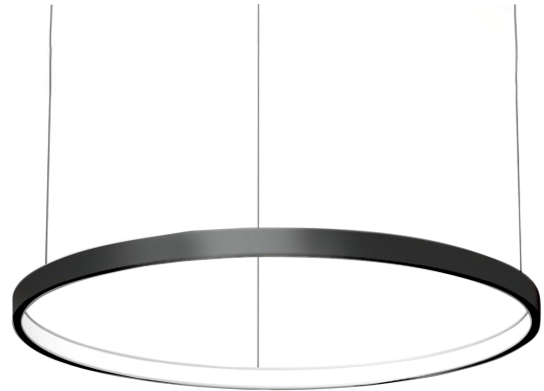

### Modern pendelarmatuur, minimalistisch design, ultra dun.

Leverbaar in 4 afmetingen, van 700 tot 1500 mm.

#### Lichtbundel naar binnen gericht.

Aluminium huis.

Opaal PMMA diffuser.

Staaldraadophanging 1,5 m met draadverstelbussen (quick-adjust).

Plafondkap met driver.

Product naam	COL.3
Kleur	Zwart RAL9005
Dimbaar	Niet dimbaar
Vermogen	50W
Lumen	4900 lm
Lm/W	98
Kleurtemperatuur	3000K
CRI	>80
UGR	<25
Klasse	Klasse I
IP	IP40
Levensduur LED	60.000 uur (L80/B10)
Omgevingstemperatuur	-25°C tot 35°C
Diameter	1163 mm
Hoogte	52 mm
Sensor	Nee
Voeding	230V
Binnen/Buiten	Binnen