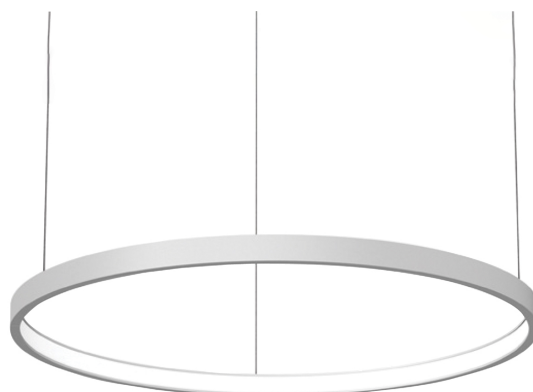

COL.3343.15

Modern pendelarmatuur, minimalistisch design, ultra dun.

Leverbaar in 4 afmetingen, van 700 tot 1500 mm.

Lichtbundel naar binnen gericht.

Aluminium huis.

Opaal PMMA diffuser.

Staaldraadophanging 1,5 m met draadverstelbussen (quick-adjust).

Plafondkap met driver.

Product naam	COL.3
Kleur	Wit RAL9003
Dimbaar	DALI
Vermogen	50W
Lumen	4900 lm
Lm/W	98
Kleurtemperatuur	3000K
CRI	>80
UGR	<25
Klasse	Klasse I
IP	IP40
Levensduur LED	60.000 uur (L80/B10)
Omgevingstemperatuur	-25°C tot 35°C
Diameter	1163 mm
Hoogte	52 mm
Sensor	Nee
Voeding	230V
Binnen/Buiten	Binnen