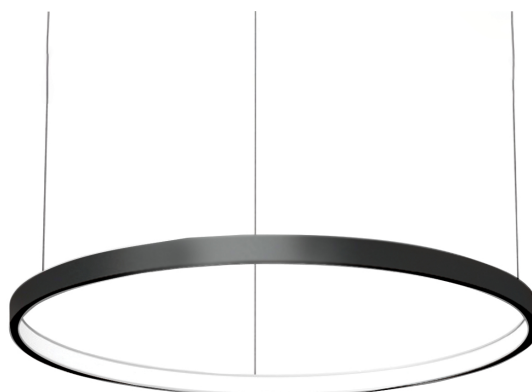

COL.3343.35

Modern pendelarmatuur, minimalistisch design, ultra dun.

Leverbaar in 4 afmetingen, van 700 tot 1500 mm.

Lichtbundel naar binnen gericht.

Aluminium huis.

Opaal PMMA diffuser.

Staaldraadophanging 1,5 m met draadverstelbussen (quick-adjust).

Plafondkap met driver.

Product naam	COL.3
Kleur	Zwart RAL9005
Dimbaar	DALI
Vermogen	50W
Lumen	4900 lm
Lm/W	98
Kleurtemperatuur	3000K
CRI	>80
UGR	<25
Klasse	Klasse I
IP	IP40
Levensduur LED	60.000 uur (L80/B10)
Omgevingstemperatuur	-25°C tot 35°C
Diameter	1163 mm
Hoogte	52 mm
Sensor	Nee
Voeding	230V
Binnen/Buiten	Binnen