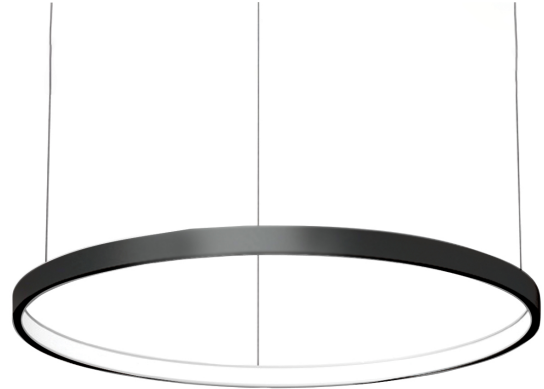

COL.3350.35

Modern pendelarmatuur, minimalistisch design, ultra dun.

Leverbaar in 4 afmetingen, van 700 tot 1500 mm.

Lichtbundel naar binnen gericht.

Aluminium huis.

Opaal PMMA diffuser.

Staaldraadophanging 1,5 m met draadverstelbussen (quick-adjust).

Plafondkap met driver.

Product naam	COL.3
Kleur	Zwart RAL9005
Dimbaar	Niet dimbaar
Vermogen	50W
Lumen	5200 lm
Lm/W	104
Kleurtemperatuur	4000K
CRI	>80
UGR	<25
Klasse	Klasse I
IP	IP40
Levensduur LED	60.000 uur (L80/B10)
Omgevingstemperatuur	-25°C tot 35°C
Diameter	1163 mm
Hoogte	52 mm
Sensor	Nee
Voeding	230V
Binnen/Buiten	Binnen