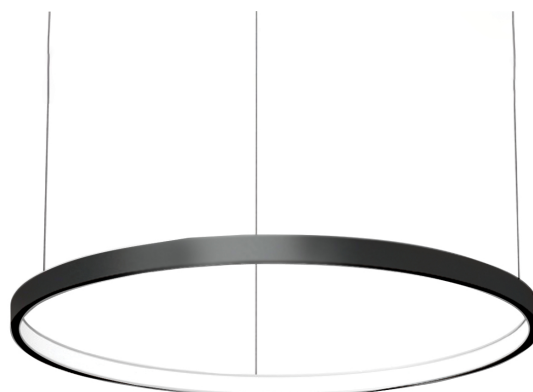

### Modern pendelarmatuur, minimalistisch design, ultra dun.

Leverbaar in 4 afmetingen, van 700 tot 1500 mm.

#### Lichtbundel naar binnen gericht.

Aluminium huis.

Opaal PMMA diffuser.

Staaldraadophanging 1,5 m met draadverstelbussen (quick-adjust).

Plafondkap met driver.

Product naam	COL.3
Kleur	Zwart RAL9005
Dimbaar	Niet dimbaar
Vermogen	50W
Lumen	5200 lm
Lm/W	104
Kleurtemperatuur	4000K
CRI	>80
UGR	<25
Klasse	Klasse I
IP	IP40
Levensduur LED	60.000 uur (L80/B10)
Omgevingstemperatuur	-25°C tot 35°C
Diameter	1163 mm
Hoogte	52 mm
Sensor	Nee
Voeding	230V
Binnen/Buiten	Binnen