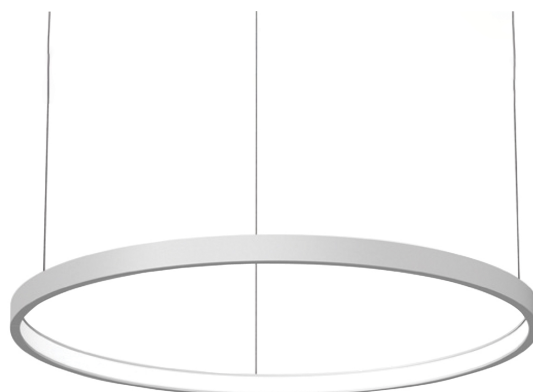

COL.3353.15

Modern pendelarmatuur, minimalistisch design, ultra dun.

Leverbaar in 4 afmetingen, van 700 tot 1500 mm.

Lichtbundel naar binnen gericht.

Aluminium huis.

Opaal PMMA diffuser.

Staaldraadophanging 1,5 m met draadverstelbussen (quick-adjust).

Plafondkap met driver.

Product naam	COL.3
Kleur	Wit RAL9003
Dimbaar	DALI
Vermogen	50W
Lumen	5200 lm
Lm/W	104
Kleurtemperatuur	4000K
CRI	>80
UGR	<25
Klasse	Klasse I
IP	IP40
Levensduur LED	60.000 uur (L80/B10)
Omgevingstemperatuur	-25°C tot 35°C
Diameter	1163 mm
Hoogte	52 mm
Sensor	Nee
Voeding	230V
Binnen/Buiten	Binnen