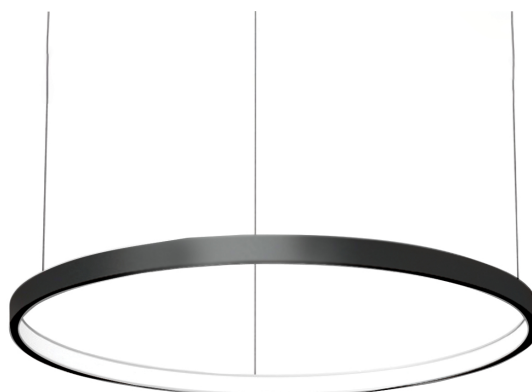

COL.3353.35

Modern pendelarmatuur, minimalistisch design, ultra dun.

Leverbaar in 4 afmetingen, van 700 tot 1500 mm.

Lichtbundel naar binnen gericht.

Aluminium huis.

Opaal PMMA diffuser.

Staaldraadophanging 1,5 m met draadverstelbussen (quick-adjust).

Plafondkap met driver.

Product naam	COL.3
Kleur	Zwart RAL9005
Dimbaar	DALI
Vermogen	50W
Lumen	5200 lm
Lm/W	104
Kleurtemperatuur	4000K
CRI	>80
UGR	<25
Klasse	Klasse I
IP	IP40
Levensduur LED	60.000 uur (L80/B10)
Omgevingstemperatuur	-25°C tot 35°C
Diameter	1163 mm
Hoogte	52 mm
Sensor	Nee
Voeding	230V
Binnen/Buiten	Binnen