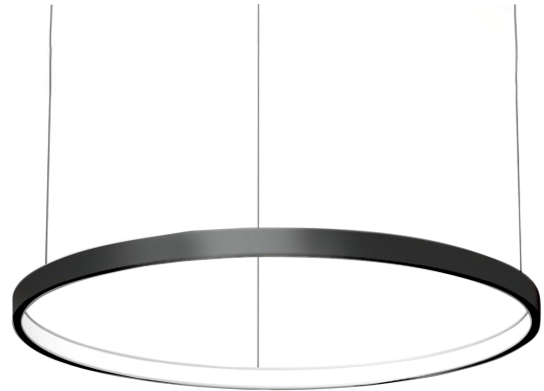

COL.3353.35

Modern pendelarmatuur, minimalistisch design, ultra dun.

Leverbaar in 4 afmetingen, van 700 tot 1500 mm.

Lichtbundel naar binnen gericht.

Aluminium huis.

Opaal PMMA diffuser.

Staaldraadophanging 1,5 m met draadverstelbussen (quick-adjust).

Plafondkap met driver.

Product naam	COL.3
Kleur	Zwart RAL9005
Dimbaar	DALI
Vermogen	50W
Lumen	5200 lm
Lm/W	104
Kleurtemperatuur	4000K
CRI	>80
UGR	<25
Klasse	Klasse I
IP	IP40
Levensduur LED	60.000 uur (L80/B10)
Omgevingstemperatuur	-25°C tot 35°C
Diameter	1163 mm
Hoogte	52 mm
Sensor	Nee
Voeding	230V
Binnen/Buiten	Binnen