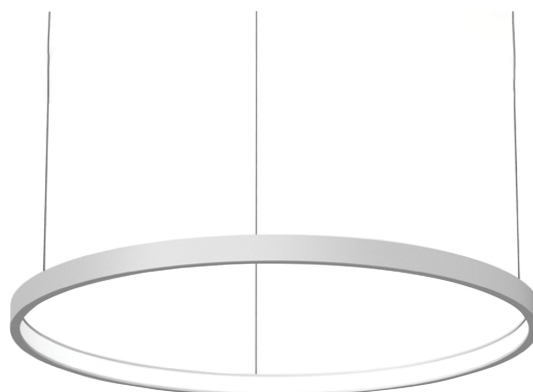

COL.3410.15

Modern pendelarmatuur, minimalistisch design, ultra dun.

Leverbaar in 4 afmetingen, van 700 tot 1500 mm.

Lichtbundel naar binnen gericht.

Aluminium huis.

Opaal PMMA diffuser.

Staaldraadophanging 1,5 m met draadverstelbussen (quick-adjust).

Plafondkap met driver.

Product naam	COL.3
Kleur	Wit RAL9003
Dimbaar	Niet dimbaar
Vermogen	70W
Lumen	6450 lm
Lm/W	92
Kleurtemperatuur	3000K
CRI	>80
UGR	<25
Klasse	Klasse I
IP	IP40
Levensduur LED	60.000 uur (L80/B10)
Omgevingstemperatuur	-25°C tot 35°C
Diameter	1473 mm
Hoogte	52 mm
Sensor	Nee
Voeding	230V
Binnen/Buiten	Binnen