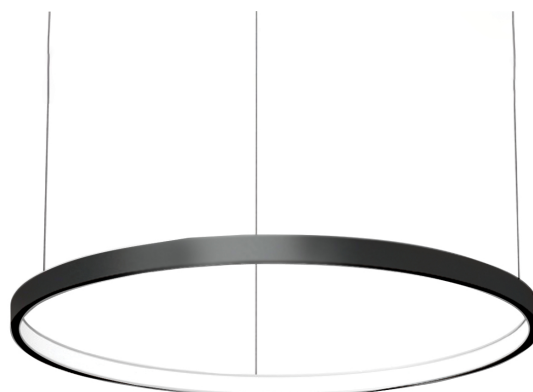

COL.3410.35

Modern pendelarmatuur, minimalistisch design, ultra dun.

Leverbaar in 4 afmetingen, van 700 tot 1500 mm.

Lichtbundel naar binnen gericht.

Aluminium huis.

Opaal PMMA diffuser.

Staaldraadophanging 1,5 m met draadverstelbussen (quick-adjust).

Plafondkap met driver.

Product naam	COL.3
Kleur	Zwart RAL9005
Dimbaar	Niet dimbaar
Vermogen	70W
Lumen	6450 lm
Lm/W	92
Kleurtemperatuur	3000K
CRI	>80
UGR	<25
Klasse	Klasse I
IP	IP40
Levensduur LED	60.000 uur (L80/B10)
Omgevingstemperatuur	-25°C tot 35°C
Diameter	1473 mm
Hoogte	52 mm
Sensor	Nee
Voeding	230V
Binnen/Buiten	Binnen