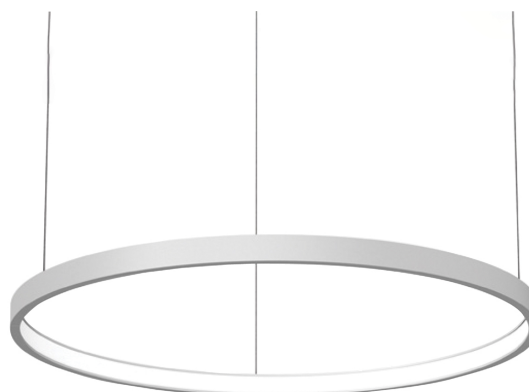

COL.3413.15

Modern pendelarmatuur, minimalistisch design, ultra dun.

Leverbaar in 4 afmetingen, van 700 tot 1500 mm.

Lichtbundel naar binnen gericht.

Aluminium huis.

Opaal PMMA diffuser.

Staaldraadophanging 1,5 m met draadverstelbussen (quick-adjust).

Plafondkap met driver.

Product naam	COL.3
Kleur	Wit RAL9003
Dimbaar	DALI
Vermogen	70W
Lumen	6450 lm
Lm/W	92
Kleurtemperatuur	3000K
CRI	>80
UGR	<25
Klasse	Klasse I
IP	IP40
Levensduur LED	60.000 uur (L80/B10)
Omgevingstemperatuur	-25°C tot 35°C
Diameter	1473 mm
Hoogte	52 mm
Sensor	Nee
Voeding	230V
Binnen/Buiten	Binnen