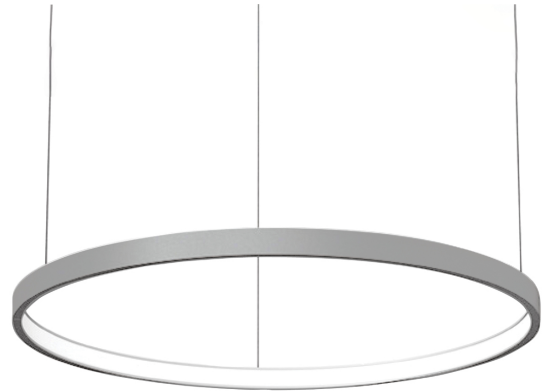

COL.3413.25

Modern pendelarmatuur, minimalistisch design, ultra dun.

Leverbaar in 4 afmetingen, van 700 tot 1500 mm.

Lichtbundel naar binnen gericht.

Aluminium huis.

Opaal PMMA diffuser.

Staaldraadophanging 1,5 m met draadverstelbussen (quick-adjust).

Plafondkap met driver.

Product naam	COL.3
Kleur	Aluminium RAL9006
Dimbaar	DALI
Vermogen	70W
Lumen	6450 lm
Lm/W	92
Kleurtemperatuur	3000K
CRI	>80
UGR	<25
Klasse	Klasse I
IP	IP40
Levensduur LED	60.000 uur (L80/B10)
Omgevingstemperatuur	-25°C tot 35°C
Diameter	1473 mm
Hoogte	52 mm
Sensor	Nee
Voeding	230V
Binnen/Buiten	Binnen