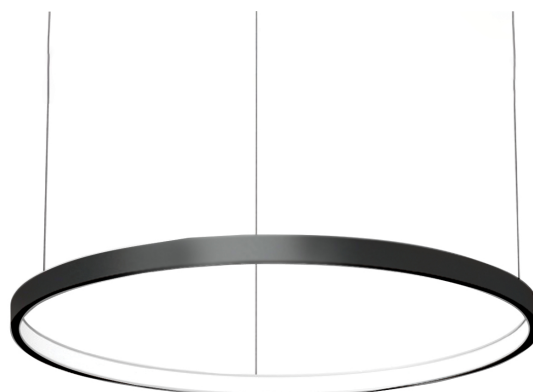

COL.3413.35

Modern pendelarmatuur, minimalistisch design, ultra dun.

Leverbaar in 4 afmetingen, van 700 tot 1500 mm.

Lichtbundel naar binnen gericht.

Aluminium huis.

Opaal PMMA diffuser.

Staaldraadophanging 1,5 m met draadverstelbussen (quick-adjust).

Plafondkap met driver.

Product naam	COL.3
Kleur	Zwart RAL9005
Dimbaar	DALI
Vermogen	70W
Lumen	6450 lm
Lm/W	92
Kleurtemperatuur	3000K
CRI	>80
UGR	<25
Klasse	Klasse I
IP	IP40
Levensduur LED	60.000 uur (L80/B10)
Omgevingstemperatuur	-25°C tot 35°C
Diameter	1473 mm
Hoogte	52 mm
Sensor	Nee
Voeding	230V
Binnen/Buiten	Binnen