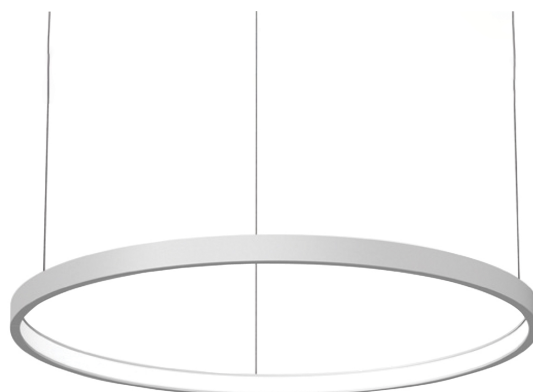

COL.3420.15

Modern pendelarmatuur, minimalistisch design, ultra dun.

Leverbaar in 4 afmetingen, van 700 tot 1500 mm.

Lichtbundel naar binnen gericht.

Aluminium huis.

Opaal PMMA diffuser.

Staaldraadophanging 1,5 m met draadverstelbussen (quick-adjust).

Plafondkap met driver.

Product naam	COL.3
Kleur	Wit RAL9003
Dimbaar	Niet dimbaar
Vermogen	70W
Lumen	6900 lm
Lm/W	99
Kleurtemperatuur	4000K
CRI	>80
UGR	<25
Klasse	Klasse I
IP	IP40
Levensduur LED	60.000 uur (L80/B10)
Omgevingstemperatuur	-25°C tot 35°C
Diameter	1473 mm
Hoogte	52 mm
Sensor	Nee
Voeding	230V
Binnen/Buiten	Binnen