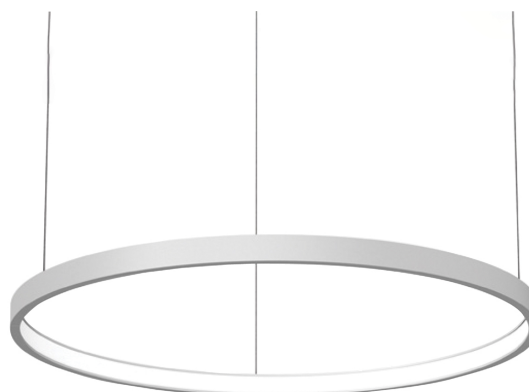

COL.3420.15

Modern pendelarmatuur, minimalistisch design, ultra dun.

Leverbaar in 4 afmetingen, van 700 tot 1500 mm.

Lichtbundel naar binnen gericht.

Aluminium huis.

Opaal PMMA diffuser.

Staaldraadophanging 1,5 m met draadverstelbussen (quick-adjust).

Plafondkap met driver.

| | |
|----------------------|----------------------|
| Product naam | COL.3 |
| Kleur | Wit RAL9003 |
| Dimbaar | Niet dimbaar |
| Vermogen | 70W |
| Lumen | 6900 lm |
| Lm/W | 99 |
| Kleurtemperatuur | 4000K |
| CRI | >80 |
| UGR | <25 |
| Klasse | Klasse I |
| IP | IP40 |
| Levensduur LED | 60.000 uur (L80/B10) |
| Omgevingstemperatuur | -25°C tot 35°C |
| Diameter | 1473 mm |
| Hoogte | 52 mm |
| Sensor | Nee |
| Voeding | 230V |
| Binnen/Buiten | Binnen |