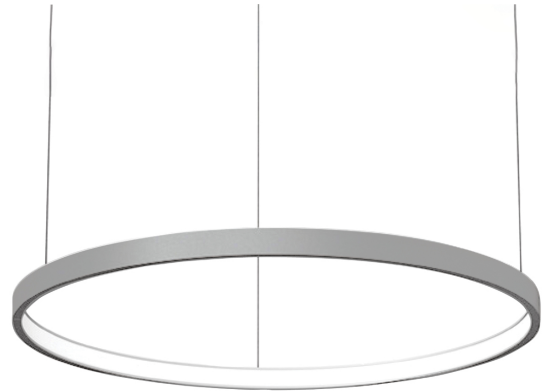

COL.3420.25

Modern pendelarmatuur, minimalistisch design, ultra dun.

Leverbaar in 4 afmetingen, van 700 tot 1500 mm.

Lichtbundel naar binnen gericht.

Aluminium huis.

Opaal PMMA diffuser.

Staaldraadophanging 1,5 m met draadverstelbussen (quick-adjust).

Plafondkap met driver.

Product naam	COL.3
Kleur	Aluminium RAL9006
Dimbaar	Niet dimbaar
Vermogen	70W
Lumen	6900 lm
Lm/W	99
Kleurtemperatuur	4000K
CRI	>80
UGR	<25
Klasse	Klasse I
IP	IP40
Levensduur LED	60.000 uur (L80/B10)
Omgevingstemperatuur	-25°C tot 35°C
Diameter	1473 mm
Hoogte	52 mm
Sensor	Nee
Voeding	230V
Binnen/Buiten	Binnen