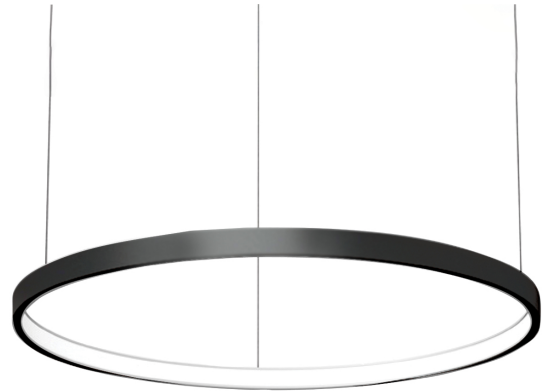

COL.3420.35

Modern pendelarmatuur, minimalistisch design, ultra dun.

Leverbaar in 4 afmetingen, van 700 tot 1500 mm.

Lichtbundel naar binnen gericht.

Aluminium huis.

Opaal PMMA diffuser.

Staaldraadophanging 1,5 m met draadverstelbussen (quick-adjust).

Plafondkap met driver.

Product naam	COL.3
Kleur	Zwart RAL9005
Dimbaar	Niet dimbaar
Vermogen	70W
Lumen	6900 lm
Lm/W	99
Kleurtemperatuur	4000K
CRI	>80
UGR	<25
Klasse	Klasse I
IP	IP40
Levensduur LED	60.000 uur (L80/B10)
Omgevingstemperatuur	-25°C tot 35°C
Diameter	1473 mm
Hoogte	52 mm
Sensor	Nee
Voeding	230V
Binnen/Buiten	Binnen