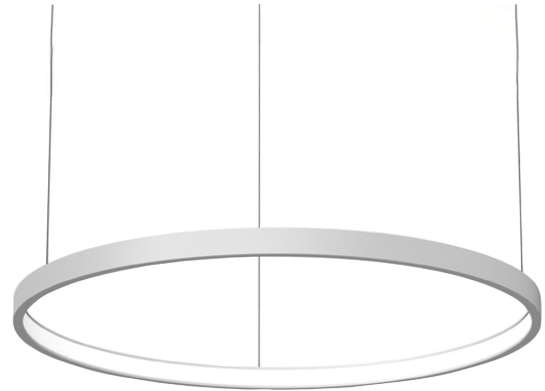

COL.3423.15

Modern pendelarmatuur, minimalistisch design, ultra dun.

Leverbaar in 4 afmetingen, van 700 tot 1500 mm.

Lichtbundel naar binnen gericht.

Aluminium huis.

Opaal PMMA diffuser.

Staaldraadophanging 1,5 m met draadverstelbussen (quick-adjust).

Plafondkap met driver.

Product naam	COL.3
Kleur	Wit RAL9003
Dimbaar	DALI
Vermogen	70W
Lumen	6900 lm
Lm/W	99
Kleurtemperatuur	4000K
CRI	>80
UGR	<25
Klasse	Klasse I
IP	IP40
Levensduur LED	60.000 uur (L80/B10)
Omgevingstemperatuur	-25°C tot 35°C
Diameter	1473 mm
Hoogte	52 mm
Sensor	Nee
Voeding	230V
Binnen/Buiten	Binnen