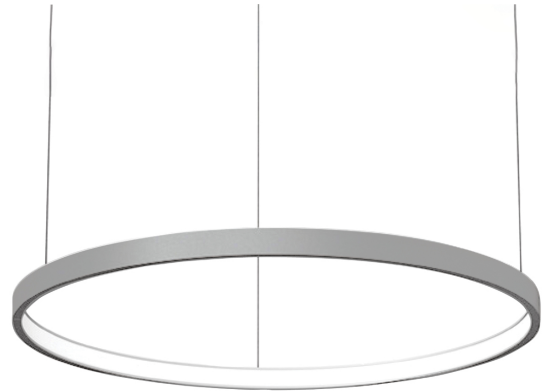

### Modern pendelarmatuur, minimalistisch design, ultra dun.

Leverbaar in 4 afmetingen, van 700 tot 1500 mm.

**Lichtbundel naar binnen gericht.**

Aluminium huis.

Opaal PMMA diffuser.

Staaldraadophanging 1,5 m met draadverstelbussen (quick-adjust).

Plafondkap met driver.

Product naam	COL.3
Kleur	Aluminium RAL9006
Dimbaar	DALI
Vermogen	70W
Lumen	6900 lm
Lm/W	99
Kleurtemperatuur	4000K
CRI	>80
UGR	<25
Klasse	Klasse I
IP	IP40
Levensduur LED	60.000 uur (L80/B10)
Omgevingstemperatuur	-25°C tot 35°C
Diameter	1473 mm
Hoogte	52 mm
Sensor	Nee
Voeding	230V
Binnen/Buiten	Binnen