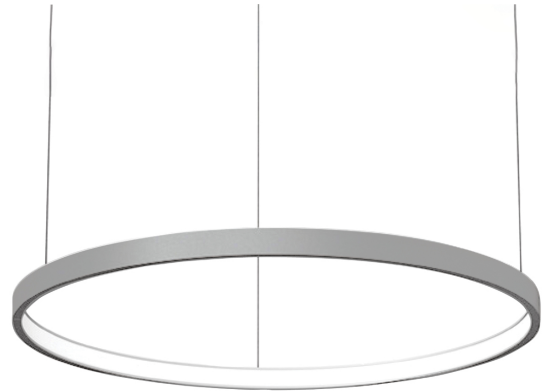

COL.3423.25

Modern pendelarmatuur, minimalistisch design, ultra dun.

Leverbaar in 4 afmetingen, van 700 tot 1500 mm.

Lichtbundel naar binnen gericht.

Aluminium huis.

Opaal PMMA diffuser.

Staaldraadophanging 1,5 m met draadverstelbussen (quick-adjust).

Plafondkap met driver.

Product naam	COL.3
Kleur	Aluminium RAL9006
Dimbaar	DALI
Vermogen	70W
Lumen	6900 lm
Lm/W	99
Kleurtemperatuur	4000K
CRI	>80
UGR	<25
Klasse	Klasse I
IP	IP40
Levensduur LED	60.000 uur (L80/B10)
Omgevingstemperatuur	-25°C tot 35°C
Diameter	1473 mm
Hoogte	52 mm
Sensor	Nee
Voeding	230V
Binnen/Buiten	Binnen