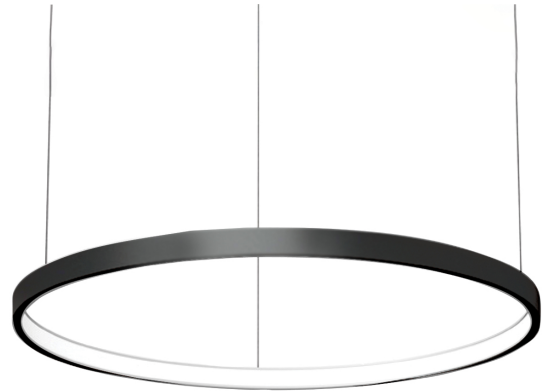

### Modern pendelarmatuur, minimalistisch design, ultra dun.

Leverbaar in 4 afmetingen, van 700 tot 1500 mm.

#### Lichtbundel naar binnen gericht.

Aluminium huis.

Opaal PMMA diffuser.

Staaldraadophanging 1,5 m met draadverstelbussen (quick-adjust).

Plafondkap met driver.

Product naam	COL.3
Kleur	Zwart RAL9005
Dimbaar	DALI
Vermogen	70W
Lumen	6900 lm
Lm/W	99
Kleurtemperatuur	4000K
CRI	>80
UGR	<25
Klasse	Klasse I
IP	IP40
Levensduur LED	60.000 uur (L80/B10)
Omgevingstemperatuur	-25°C tot 35°C
Diameter	1473 mm
Hoogte	52 mm
Sensor	Nee
Voeding	230V
Binnen/Buiten	Binnen