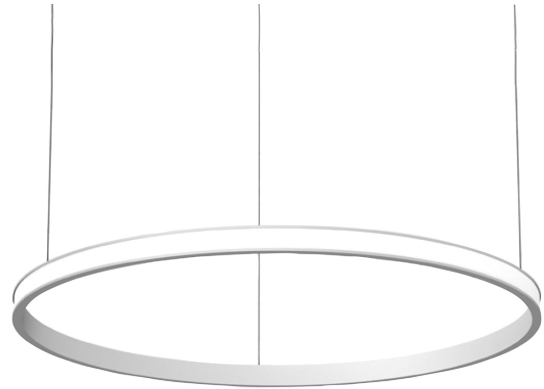

COL.4120.15

Modern pendelarmatuur, minimalistisch design, ultra dun.

Leverbaar in 4 afmetingen, van 700 tot 1500 mm.

Lichtbundel naar buiten gericht.

Aluminium huis.

Opaal PMMA diffuser.

Staaldraadophanging 1,5 m met draadverstelbussen (quick-adjust).

Plafondkap met driver.

Product naam	COL.4
Kleur	Wit RAL9003
Dimbaar	Niet dimbaar
Vermogen	20W
Lumen	1750 lm
Lm/W	88
Kleurtemperatuur	4000K
CRI	>80
UGR	<25
Klasse	Klasse I
IP	IP40
Levensduur LED	60.000 uur (L80/B10)
Omgevingstemperatuur	-25°C tot 35°C
Diameter	673 mm
Hoogte	52 mm
Sensor	Nee
Voeding	230V
Binnen/Buiten	Binnen