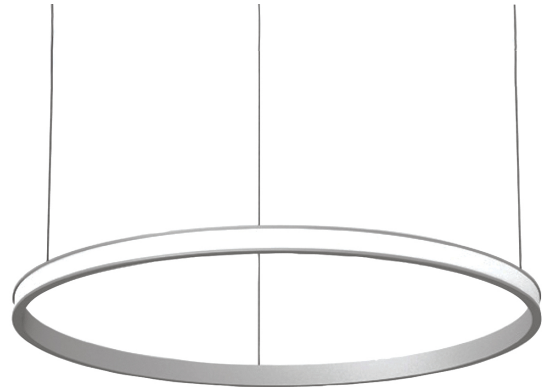

COL.4123.25

Modern pendelarmatuur, minimalistisch design, ultra dun.

Leverbaar in 4 afmetingen, van 700 tot 1500 mm.

Lichtbundel naar buiten gericht.

Aluminium huis.

Opaal PMMA diffuser.

Staaldraadophanging 1,5 m met draadverstelbussen (quick-adjust).

Plafondkap met driver.

Product naam	COL.4
Kleur	Aluminium RAL9006
Dimbaar	DALI
Vermogen	20W
Lumen	1750 lm
Lm/W	88
Kleurtemperatuur	4000K
CRI	>80
UGR	<25
Klasse	Klasse I
IP	IP40
Levensduur LED	60.000 uur (L80/B10)
Omgevingstemperatuur	-25°C tot 35°C
Diameter	673 mm
Hoogte	52 mm
Sensor	Nee
Voeding	230V
Binnen/Buiten	Binnen