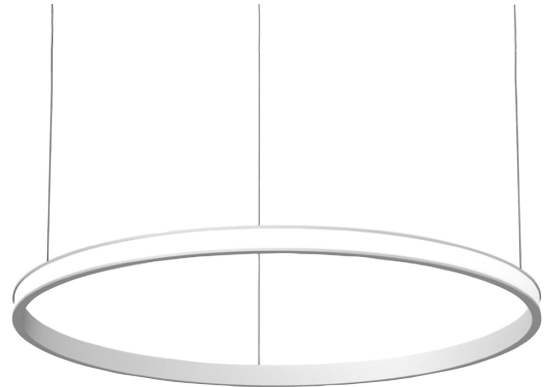

COL.4140.15

Modern pendelarmatuur, minimalistisch design, ultra dun.

Leverbaar in 4 afmetingen, van 700 tot 1500 mm.

Lichtbundel naar buiten gericht.

Aluminium huis.

Opaal PMMA diffuser.

Staaldraadophanging 1,5 m met draadverstelbussen (quick-adjust).

Plafondkap met driver.

Product naam	COL.4
Kleur	Wit RAL9003
Dimbaar	Niet dimbaar
Vermogen	25W
Lumen	2300 lm
Lm/W	92
Kleurtemperatuur	3000K
CRI	>80
UGR	<25
Klasse	Klasse I
IP	IP40
Levensduur LED	60.000 uur (L80/B10)
Omgevingstemperatuur	-25°C tot 35°C
Diameter	673 mm
Hoogte	52 mm
Sensor	Nee
Voeding	230V
Binnen/Buiten	Binnen