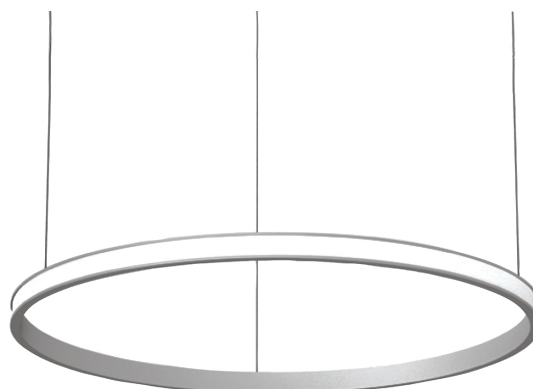

COL.4140.25

Modern pendelarmatuur, minimalistisch design, ultra dun.

Leverbaar in 4 afmetingen, van 700 tot 1500 mm.

Lichtbundel naar buiten gericht.

Aluminium huis.

Opaal PMMA diffuser.

Staaldraadophanging 1,5 m met draadverstelbussen (quick-adjust).

Plafondkap met driver.

Product naam	COL.4
Kleur	Aluminium RAL9006
Dimbaar	Niet dimbaar
Vermogen	25W
Lumen	2300 lm
Lm/W	92
Kleurtemperatuur	3000K
CRI	>80
UGR	<25
Klasse	Klasse I
IP	IP40
Levensduur LED	60.000 uur (L80/B10)
Omgevingstemperatuur	-25°C tot 35°C
Diameter	673 mm
Hoogte	52 mm
Sensor	Nee
Voeding	230V
Binnen/Buiten	Binnen