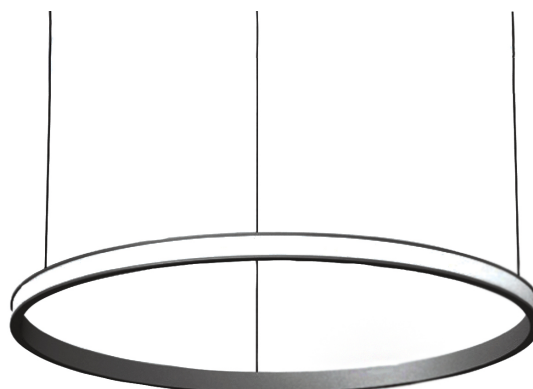

COL.4140.35

Modern pendelarmatuur, minimalistisch design, ultra dun.

Leverbaar in 4 afmetingen, van 700 tot 1500 mm.

Lichtbundel naar buiten gericht.

Aluminium huis.

Opaal PMMA diffuser.

Staaldraadophanging 1,5 m met draadverstelbussen (quick-adjust).

Plafondkap met driver.

Product naam	COL.4
Kleur	Zwart RAL9005
Dimbaar	Niet dimbaar
Vermogen	25W
Lumen	2300 lm
Lm/W	92
Kleurtemperatuur	3000K
CRI	>80
UGR	<25
Klasse	Klasse I
IP	IP40
Levensduur LED	60.000 uur (L80/B10)
Omgevingstemperatuur	-25°C tot 35°C
Diameter	673 mm
Hoogte	52 mm
Sensor	Nee
Voeding	230V
Binnen/Buiten	Binnen