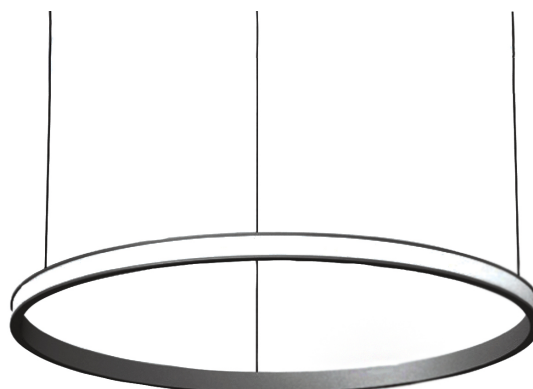

## COL.4143.35

### Modern pendelarmatuur, minimalistisch design, ultra dun.

Leverbaar in 4 afmetingen, van 700 tot 1500 mm.

**Lichtbundel naar buiten gericht.**

Aluminium huis.

Opaal PMMA diffuser.

Staaldraadophanging 1,5 m met draadverstelbussen (quick-adjust).

Plafondkap met driver.

Product naam	COL.4
Kleur	Zwart RAL9005
Dimbaar	DALI
Vermogen	25W
Lumen	2300 lm
Lm/W	92
Kleurtemperatuur	3000K
CRI	>80
UGR	<25
Klasse	Klasse I
IP	IP40
Levensduur LED	60.000 uur (L80/B10)
Omgevingstemperatuur	-25°C tot 35°C
Diameter	673 mm
Hoogte	52 mm
Sensor	Nee
Voeding	230V
Binnen/Buiten	Binnen