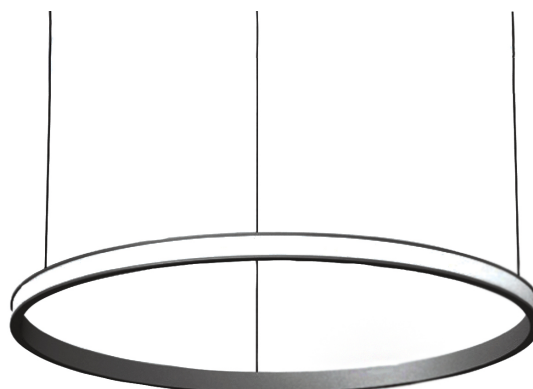

COL.4143.35

Modern pendelarmatuur, minimalistisch design, ultra dun.

Leverbaar in 4 afmetingen, van 700 tot 1500 mm.

Lichtbundel naar buiten gericht.

Aluminium huis.

Opaal PMMA diffuser.

Staaldraadophanging 1,5 m met draadverstelbussen (quick-adjust).

Plafondkap met driver.