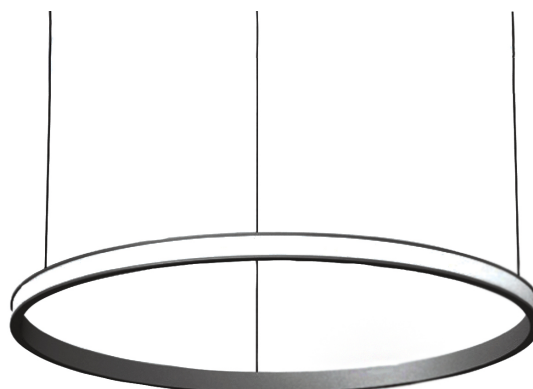

COL.4150.35

Modern pendelarmatuur, minimalistisch design, ultra dun.

Leverbaar in 4 afmetingen, van 700 tot 1500 mm.

Lichtbundel naar buiten gericht.

Aluminium huis.

Opaal PMMA diffuser.

Staaldraadophanging 1,5 m met draadverstelbussen (quick-adjust).

Plafondkap met driver.

Product naam	COL.4
Kleur	Zwart RAL9005
Dimbaar	Niet dimbaar
Vermogen	25W
Lumen	2450 lm
Lm/W	98
Kleurtemperatuur	4000K
CRI	>80
UGR	<25
Klasse	Klasse I
IP	IP40
Levensduur LED	60.000 uur (L80/B10)
Omgevingstemperatuur	-25°C tot 35°C
Diameter	673 mm
Hoogte	52 mm
Sensor	Nee
Voeding	230V
Binnen/Buiten	Binnen