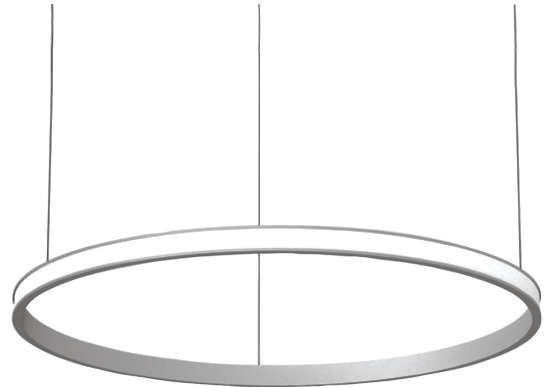

## COL.4210.25

**Modern pendelarmatuur, minimalistisch design, ultra dun.**

Leverbaar in 4 afmetingen, van 700 tot 1500 mm.

**Lichtbundel naar buiten gericht.**

Aluminium huis.

Opaal PMMA diffuser.

Staaldraadophanging 1,5 m met draadverstelbussen (quick-adjust).

Plafondkap met driver.

Product naam	COL.4
Kleur	Aluminium RAL9006
Dimbaar	Niet dimbaar
Vermogen	25W
Lumen	2350 lm
Lm/W	94
Kleurtemperatuur	3000K
CRI	>80
UGR	<25
Klasse	Klasse I
IP	IP40
Levensduur LED	60.000 uur (L80/B10)
Omgevingstemperatuur	-25°C tot 35°C
Diameter	896 mm
Hoogte	52 mm
Sensor	Nee
Voeding	230V
Binnen/Buiten	Binnen