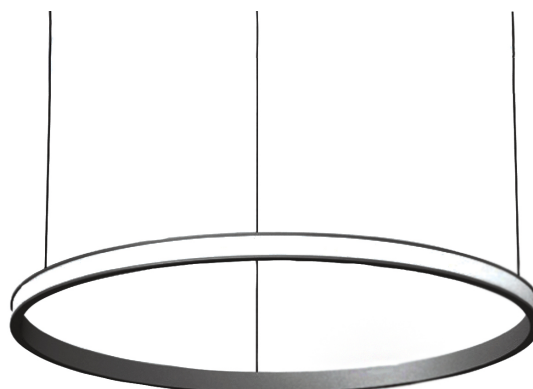

### Modern pendelarmatuur, minimalistisch design, ultra dun.

Leverbaar in 4 afmetingen, van 700 tot 1500 mm.

**Lichtbundel naar buiten gericht.**

Aluminium huis.

Opaal PMMA diffuser.

Staaldraadophanging 1,5 m met draadverstelbussen (quick-adjust).

Plafondkap met driver.

Product naam	COL.4
Kleur	Zwart RAL9005
Dimbaar	DALI
Vermogen	25W
Lumen	2350 lm
Lm/W	94
Kleurtemperatuur	3000K
CRI	>80
UGR	<25
Klasse	Klasse I
IP	IP40
Levensduur LED	60.000 uur (L80/B10)
Omgevingstemperatuur	-25°C tot 35°C
Diameter	896 mm
Hoogte	52 mm
Sensor	Nee
Voeding	230V
Binnen/Buiten	Binnen