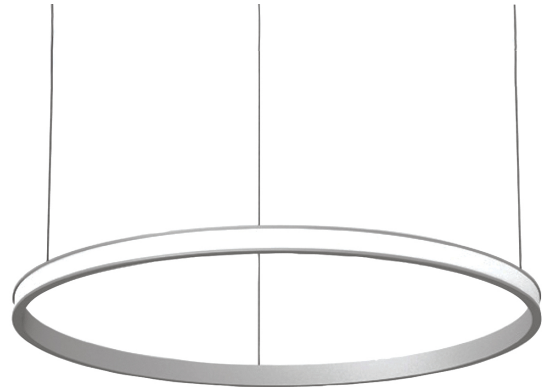

COL.4220.25

Modern pendelarmatuur, minimalistisch design, ultra dun.

Leverbaar in 4 afmetingen, van 700 tot 1500 mm.

Lichtbundel naar buiten gericht.

Aluminium huis.

Opaal PMMA diffuser.

Staaldraadophanging 1,5 m met draadverstelbussen (quick-adjust).

Plafondkap met driver.

Product naam	COL.4
Kleur	Aluminium RAL9006
Dimbaar	Niet dimbaar
Vermogen	25W
Lumen	2500 lm
Lm/W	100
Kleurtemperatuur	4000K
CRI	>80
UGR	<25
Klasse	Klasse I
IP	IP40
Levensduur LED	60.000 uur (L80/B10)
Omgevingstemperatuur	-25°C tot 35°C
Diameter	896 mm
Hoogte	52 mm
Sensor	Nee
Voeding	230V
Binnen/Buiten	Binnen