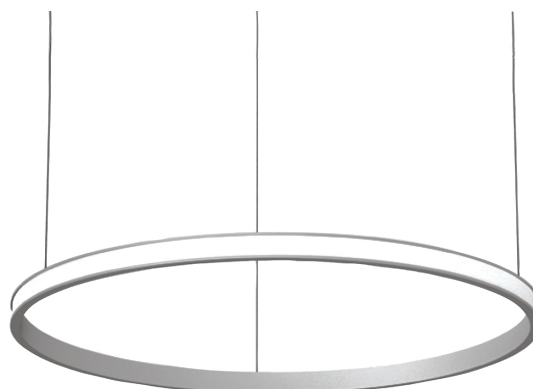

### Modern pendelarmatuur, minimalistisch design, ultra dun.

Leverbaar in 4 afmetingen, van 700 tot 1500 mm.

**Lichtbundel naar buiten gericht.**

Aluminium huis.

Opaal PMMA diffuser.

Staaldraadophanging 1,5 m met draadverstelbussen (quick-adjust).

Plafondkap met driver.

Product naam	COL.4
Kleur	Aluminium RAL9006
Dimbaar	Niet dimbaar
Vermogen	25W
Lumen	2500 lm
Lm/W	100
Kleurtemperatuur	4000K
CRI	>80
UGR	<25
Klasse	Klasse I
IP	IP40
Levensduur LED	60.000 uur (L80/B10)
Omgevingstemperatuur	-25°C tot 35°C
Diameter	896 mm
Hoogte	52 mm
Sensor	Nee
Voeding	230V
Binnen/Buiten	Binnen