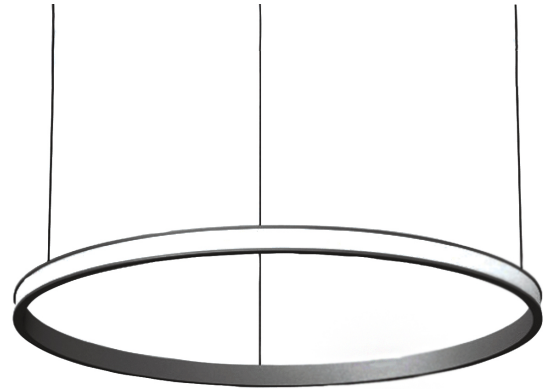

COL.4220.35

Modern pendelarmatuur, minimalistisch design, ultra dun.

Leverbaar in 4 afmetingen, van 700 tot 1500 mm.

Lichtbundel naar buiten gericht.

Aluminium huis.

Opaal PMMA diffuser.

Staaldraadophanging 1,5 m met draadverstelbussen (quick-adjust).

Plafondkap met driver.

| | |
|----------------------|----------------------|
| Product naam | COL.4 |
| Kleur | Zwart RAL9005 |
| Dimbaar | Niet dimbaar |
| Vermogen | 25W |
| Lumen | 2500 lm |
| Lm/W | 100 |
| Kleurtemperatuur | 4000K |
| CRI | >80 |
| UGR | <25 |
| Klasse | Klasse I |
| IP | IP40 |
| Levensduur LED | 60.000 uur (L80/B10) |
| Omgevingstemperatuur | -25°C tot 35°C |
| Diameter | 896 mm |
| Hoogte | 52 mm |
| Sensor | Nee |
| Voeding | 230V |
| Binnen/Buiten | Binnen |