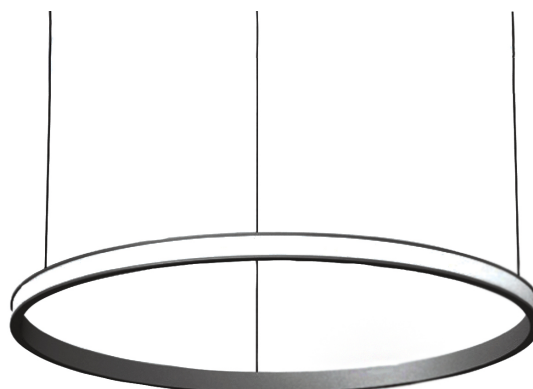

### Modern pendelarmatuur, minimalistisch design, ultra dun.

Leverbaar in 4 afmetingen, van 700 tot 1500 mm.

Lichtbundel naar buiten gericht.

Aluminium huis.

Opaal PMMA diffuser.

Staaldraadophanging 1,5 m met draadverstelbussen (quick-adjust).

Plafondkap met driver.

Product naam	COL.4
Kleur	Zwart RAL9005
Dimbaar	DALI
Vermogen	25W
Lumen	2500 lm
Lm/W	100
Kleurtemperatuur	4000K
CRI	>80
UGR	<25
Klasse	Klasse I
IP	IP40
Levensduur LED	60.000 uur (L80/B10)
Omgevingstemperatuur	-25°C tot 35°C
Diameter	896 mm
Hoogte	52 mm
Sensor	Nee
Voeding	230V
Binnen/Buiten	Binnen