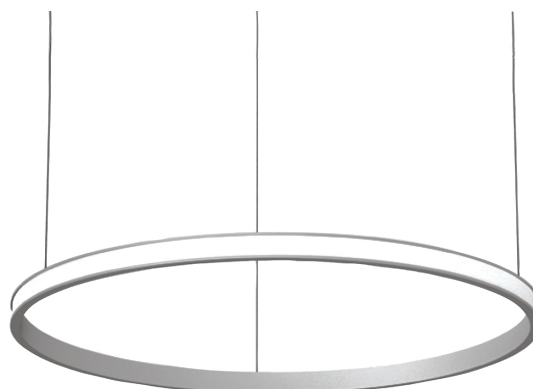

COL.4240.25

Modern pendelarmatuur, minimalistisch design, ultra dun.

Leverbaar in 4 afmetingen, van 700 tot 1500 mm.

Lichtbundel naar buiten gericht.

Aluminium huis.

Opaal PMMA diffuser.

Staaldraadophanging 1,5 m met draadverstelbussen (quick-adjust).

Plafondkap met driver.

Product naam	COL.4
Kleur	Aluminium RAL9006
Dimbaar	Niet dimbaar
Vermogen	35W
Lumen	3200 lm
Lm/W	91
Kleurtemperatuur	3000K
CRI	>80
UGR	<25
Klasse	Klasse I
IP	IP40
Levensduur LED	60.000 uur (L80/B10)
Omgevingstemperatuur	-25°C tot 35°C
Diameter	896 mm
Hoogte	52 mm
Sensor	Nee
Voeding	230V
Binnen/Buiten	Binnen