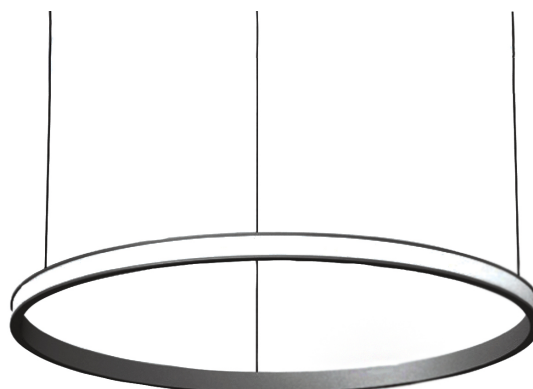

## COL.4240.35

### Modern pendelarmatuur, minimalistisch design, ultra dun.

Leverbaar in 4 afmetingen, van 700 tot 1500 mm.

**Lichtbundel naar buiten gericht.**

Aluminium huis.

Opaal PMMA diffuser.

Staaldraadophanging 1,5 m met draadverstelbussen (quick-adjust).

Plafondkap met driver.

Product naam	COL.4
Kleur	Zwart RAL9005
Dimbaar	Niet dimbaar
Vermogen	35W
Lumen	3200 lm
Lm/W	91
Kleurtemperatuur	3000K
CRI	>80
UGR	<25
Klasse	Klasse I
IP	IP40
Levensduur LED	60.000 uur (L80/B10)
Omgevingstemperatuur	-25°C tot 35°C
Diameter	896 mm
Hoogte	52 mm
Sensor	Nee
Voeding	230V
Binnen/Buiten	Binnen