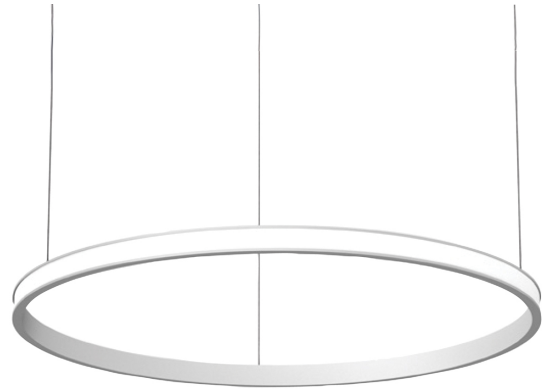

COL.4250.15

Modern pendelarmatuur, minimalistisch design, ultra dun.

Leverbaar in 4 afmetingen, van 700 tot 1500 mm.

Lichtbundel naar buiten gericht.

Aluminium huis.

Opaal PMMA diffuser.

Staaldraadophanging 1,5 m met draadverstelbussen (quick-adjust).

Plafondkap met driver.

| | |
|----------------------|----------------------|
| Product naam | COL.4 |
| Kleur | Wit RAL9003 |
| Dimbaar | Niet dimbaar |
| Vermogen | 35W |
| Lumen | 3400 lm |
| Lm/W | 97 |
| Kleurtemperatuur | 4000K |
| CRI | >80 |
| UGR | <25 |
| Klasse | Klasse I |
| IP | IP40 |
| Levensduur LED | 60.000 uur (L80/B10) |
| Omgevingstemperatuur | -25°C tot 35°C |
| Diameter | 896 mm |
| Hoogte | 52 mm |
| Sensor | Nee |
| Voeding | 230V |
| Binnen/Buiten | Binnen |