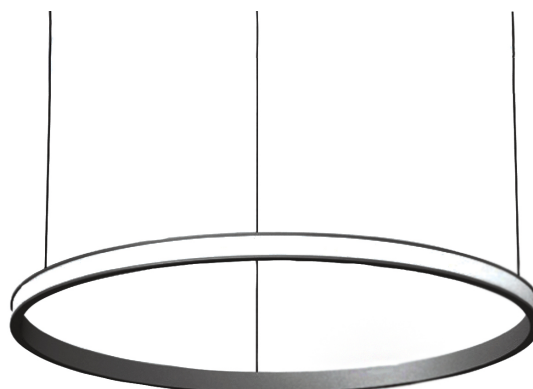

COL.4253.35

Modern pendelarmatuur, minimalistisch design, ultra dun.

Leverbaar in 4 afmetingen, van 700 tot 1500 mm.

Lichtbundel naar buiten gericht.

Aluminium huis.

Opaal PMMA diffuser.

Staaldraadophanging 1,5 m met draadverstelbussen (quick-adjust).

Plafondkap met driver.

Product naam	COL.4
Kleur	Zwart RAL9005
Dimbaar	DALI
Vermogen	35W
Lumen	3400 lm
Lm/W	97
Kleurtemperatuur	4000K
CRI	>80
UGR	<25
Klasse	Klasse I
IP	IP40
Levensduur LED	60.000 uur (L80/B10)
Omgevingstemperatuur	-25°C tot 35°C
Diameter	896 mm
Hoogte	52 mm
Sensor	Nee
Voeding	230V
Binnen/Buiten	Binnen