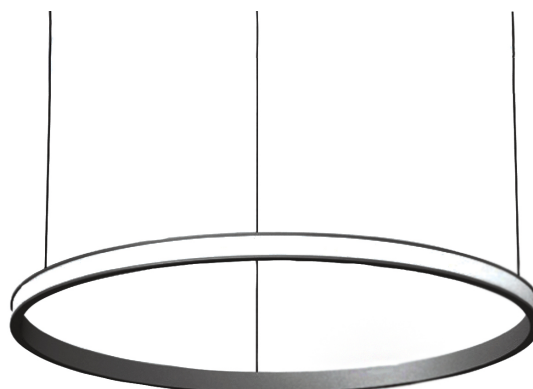

COL.4313.35

Modern pendelarmatuur, minimalistisch design, ultra dun.

Leverbaar in 4 afmetingen, van 700 tot 1500 mm.

Lichtbundel naar buiten gericht.

Aluminium huis.

Opaal PMMA diffuser.

Staaldraadophanging 1,5 m met draadverstelbussen (quick-adjust).

Plafondkap met driver.

| | |
|----------------------|----------------------|
| Product naam | COL.4 |
| Kleur | Zwart RAL9005 |
| Dimbaar | DALI |
| Vermogen | 40W |
| Lumen | 4150 lm |
| Lm/W | 104 |
| Kleurtemperatuur | 3000K |
| CRI | >80 |
| UGR | <25 |
| Klasse | Klasse I |
| IP | IP40 |
| Levensduur LED | 60.000 uur (L80/B10) |
| Omgevingstemperatuur | -25°C tot 35°C |
| Diameter | 1163 mm |
| Hoogte | 52 mm |
| Sensor | Nee |
| Voeding | 230V |
| Binnen/Buiten | Binnen |