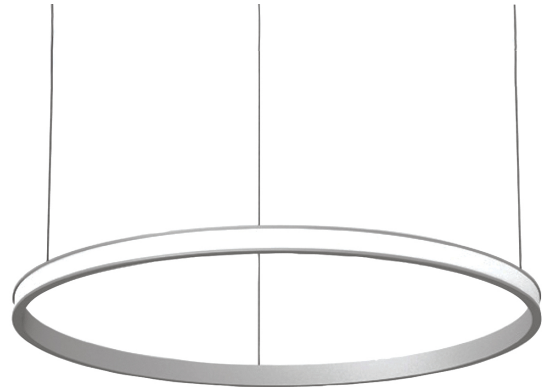

COL.4340.25

Modern pendelarmatuur, minimalistisch design, ultra dun.

Leverbaar in 4 afmetingen, van 700 tot 1500 mm.

Lichtbundel naar buiten gericht.

Aluminium huis.

Opaal PMMA diffuser.

Staaldraadophanging 1,5 m met draadverstelbussen (quick-adjust).

Plafondkap met driver.

Product naam	COL.4
Kleur	Aluminium RAL9006
Dimbaar	Niet dimbaar
Vermogen	50W
Lumen	4900 lm
Lm/W	98
Kleurtemperatuur	3000K
CRI	>80
UGR	<25
Klasse	Klasse I
IP	IP40
Levensduur LED	60.000 uur (L80/B10)
Omgevingstemperatuur	-25°C tot 35°C
Diameter	1163 mm
Hoogte	52 mm
Sensor	Nee
Voeding	230V
Binnen/Buiten	Binnen