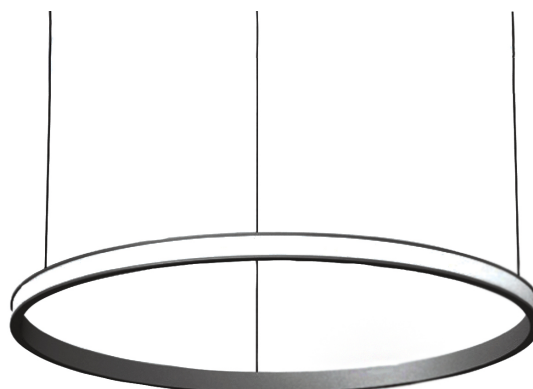

COL.4340.35

Modern pendelarmatuur, minimalistisch design, ultra dun.

Leverbaar in 4 afmetingen, van 700 tot 1500 mm.

Lichtbundel naar buiten gericht.

Aluminium huis.

Opaal PMMA diffuser.

Staaldraadophanging 1,5 m met draadverstelbussen (quick-adjust).

Plafondkap met driver.

Product naam	COL.4
Kleur	Zwart RAL9005
Dimbaar	Niet dimbaar
Vermogen	50W
Lumen	4900 lm
Lm/W	98
Kleurtemperatuur	3000K
CRI	>80
UGR	<25
Klasse	Klasse I
IP	IP40
Levensduur LED	60.000 uur (L80/B10)
Omgevingstemperatuur	-25°C tot 35°C
Diameter	1163 mm
Hoogte	52 mm
Sensor	Nee
Voeding	230V
Binnen/Buiten	Binnen