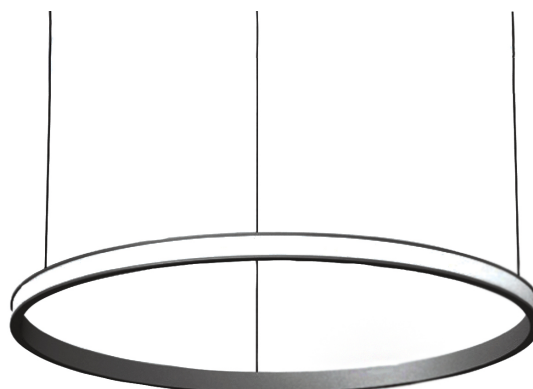

COL.4343.35

Modern pendelarmatuur, minimalistisch design, ultra dun.

Leverbaar in 4 afmetingen, van 700 tot 1500 mm.

Lichtbundel naar buiten gericht.

Aluminium huis.

Opaal PMMA diffuser.

Staaldraadophanging 1,5 m met draadverstelbussen (quick-adjust).

Plafondkap met driver.

Product naam	COL.4
Kleur	Zwart RAL9005
Dimbaar	DALI
Vermogen	50W
Lumen	4900 lm
Lm/W	98
Kleurtemperatuur	3000K
CRI	>80
UGR	<25
Klasse	Klasse I
IP	IP40
Levensduur LED	60.000 uur (L80/B10)
Omgevingstemperatuur	-25°C tot 35°C
Diameter	1163 mm
Hoogte	52 mm
Sensor	Nee
Voeding	230V
Binnen/Buiten	Binnen