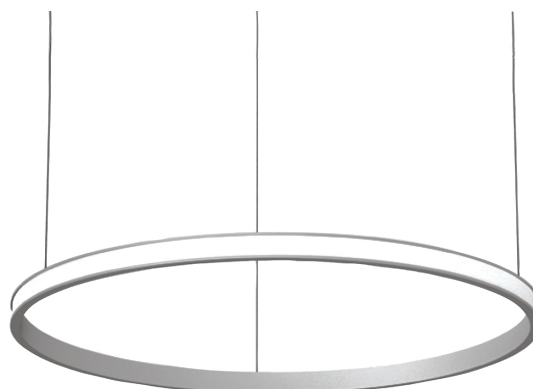

COL.4350.25

Modern pendelarmatuur, minimalistisch design, ultra dun.

Leverbaar in 4 afmetingen, van 700 tot 1500 mm.

Lichtbundel naar buiten gericht.

Aluminium huis.

Opaal PMMA diffuser.

Staaldraadophanging 1,5 m met draadverstelbussen (quick-adjust).

Plafondkap met driver.

Product naam	COL.4
Kleur	Aluminium RAL9006
Dimbaar	Niet dimbaar
Vermogen	50W
Lumen	5200 lm
Lm/W	104
Kleurtemperatuur	4000K
CRI	>80
UGR	<25
Klasse	Klasse I
IP	IP40
Levensduur LED	60.000 uur (L80/B10)
Omgevingstemperatuur	-25°C tot 35°C
Diameter	1163 mm
Hoogte	52 mm
Sensor	Nee
Voeding	230V
Binnen/Buiten	Binnen