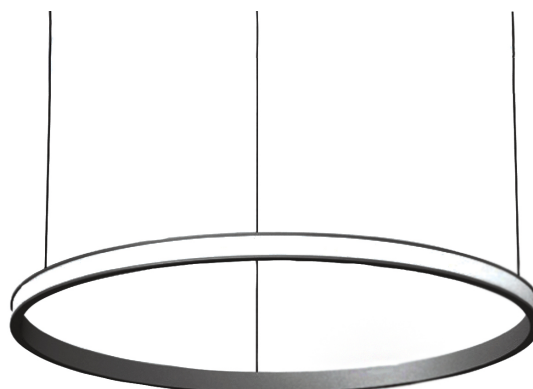

COL.4353.35

Modern pendelarmatuur, minimalistisch design, ultra dun.

Leverbaar in 4 afmetingen, van 700 tot 1500 mm.

Lichtbundel naar buiten gericht.

Aluminium huis.

Opaal PMMA diffuser.

Staaldraadophanging 1,5 m met draadverstelbussen (quick-adjust).

Plafondkap met driver.

Product naam	COL.4
Kleur	Zwart RAL9005
Dimbaar	DALI
Vermogen	50W
Lumen	5200 lm
Lm/W	104
Kleurtemperatuur	4000K
CRI	>80
UGR	<25
Klasse	Klasse I
IP	IP40
Levensduur LED	60.000 uur (L80/B10)
Omgevingstemperatuur	-25°C tot 35°C
Diameter	1163 mm
Hoogte	52 mm
Sensor	Nee
Voeding	230V
Binnen/Buiten	Binnen