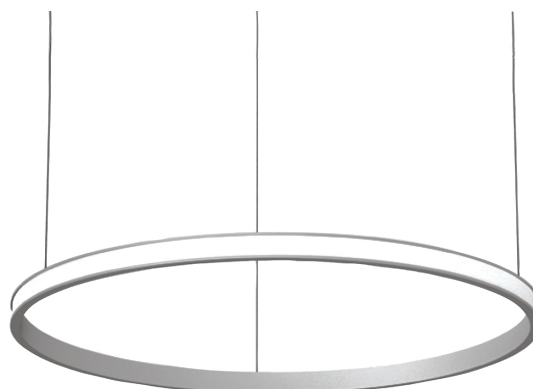

COL.4410.25

Modern pendelarmatuur, minimalistisch design, ultra dun.

Leverbaar in 4 afmetingen, van 700 tot 1500 mm.

Lichtbundel naar buiten gericht.

Aluminium huis.

Opaal PMMA diffuser.

Staaldraadophanging 1,5 m met draadverstelbussen (quick-adjust).

Plafondkap met driver.

Product naam	COL.4
Kleur	Aluminium RAL9006
Dimbaar	Niet dimbaar
Vermogen	70W
Lumen	6450 lm
Lm/W	92
Kleurtemperatuur	3000K
CRI	>80
UGR	<25
Klasse	Klasse I
IP	IP40
Levensduur LED	60.000 uur (L80/B10)
Omgevingstemperatuur	-25°C tot 35°C
Diameter	1473 mm
Hoogte	52 mm
Sensor	Nee
Voeding	230V
Binnen/Buiten	Binnen