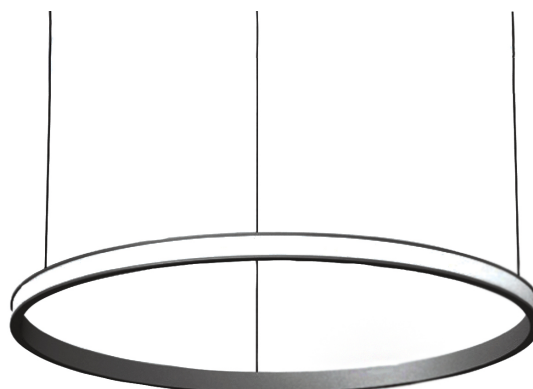

COL.4413.35

Modern pendelarmatuur, minimalistisch design, ultra dun.

Leverbaar in 4 afmetingen, van 700 tot 1500 mm.

Lichtbundel naar buiten gericht.

Aluminium huis.

Opaal PMMA diffuser.

Staaldraadophanging 1,5 m met draadverstelbussen (quick-adjust).

Plafondkap met driver.

Product naam	COL.4
Kleur	Zwart RAL9005
Dimbaar	DALI
Vermogen	70W
Lumen	6450 lm
Lm/W	92
Kleurtemperatuur	3000K
CRI	>80
UGR	<25
Klasse	Klasse I
IP	IP40
Levensduur LED	60.000 uur (L80/B10)
Omgevingstemperatuur	-25°C tot 35°C
Diameter	1473 mm
Hoogte	52 mm
Sensor	Nee
Voeding	230V
Binnen/Buiten	Binnen